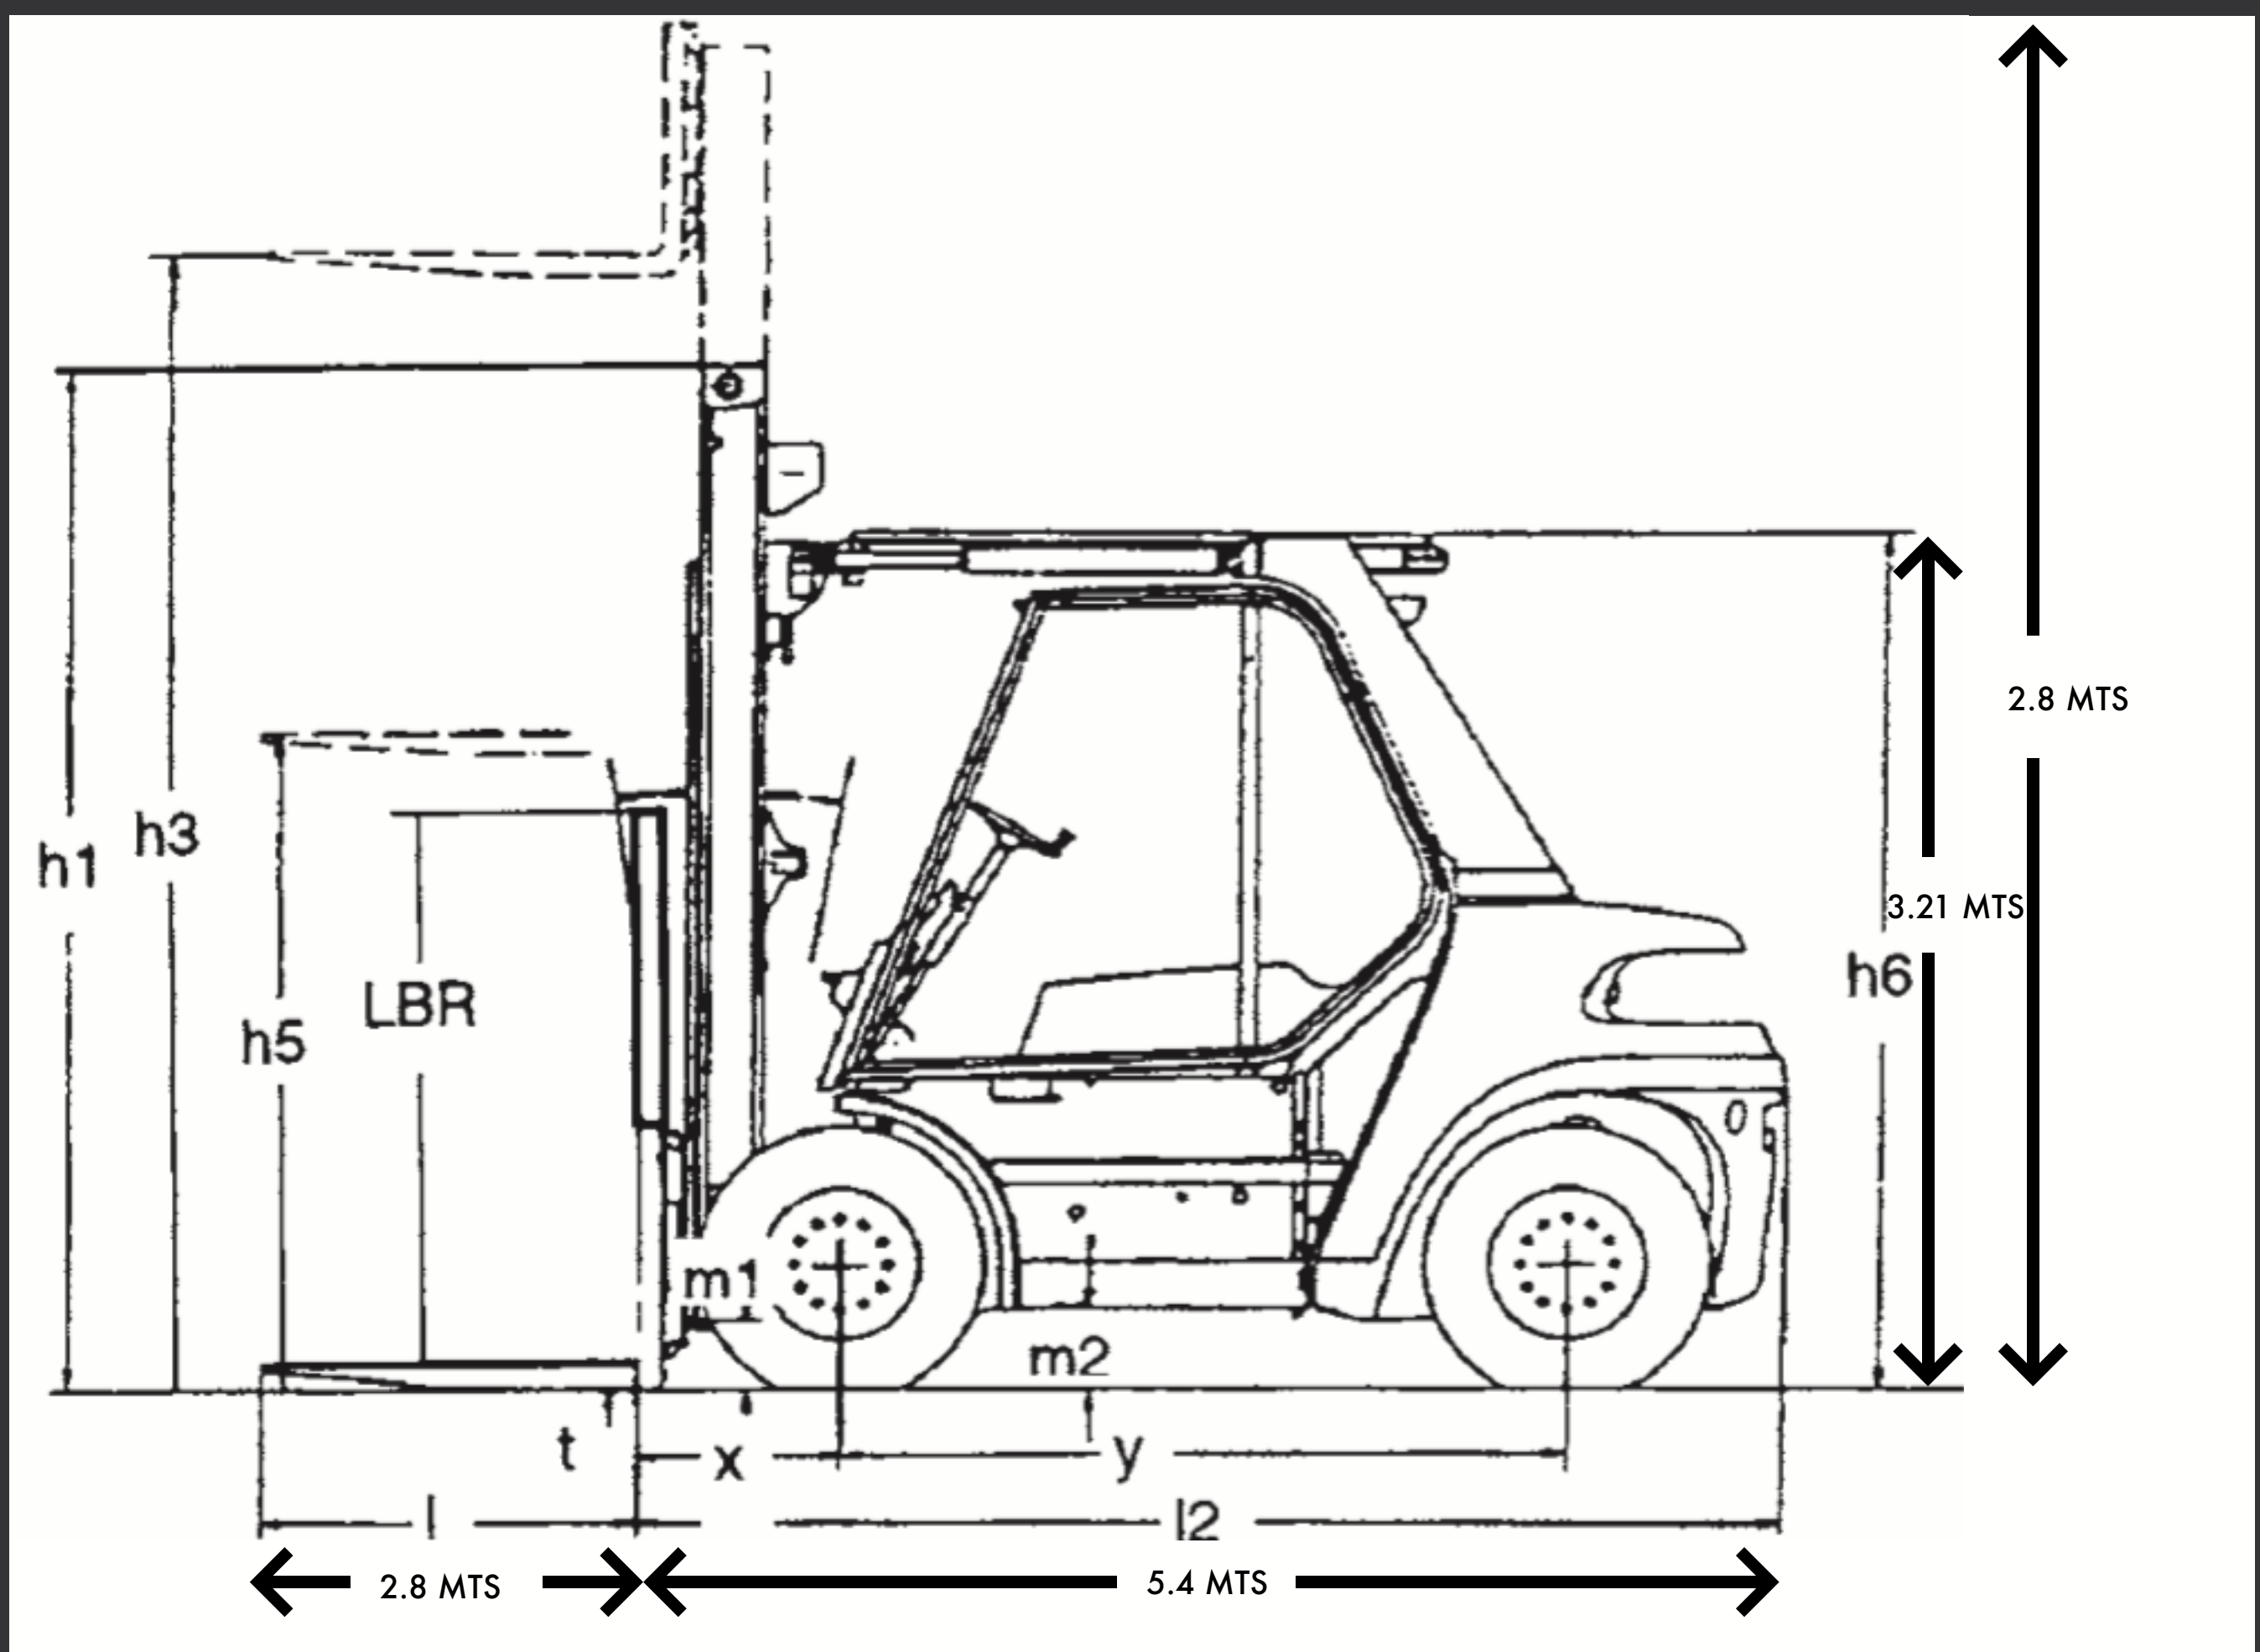

LINDE H70D

MONTACARGAS

MAX CAPACIDAD

7 TONS

ELEVACIÓN

5.5M

ESTOS MONTACARGAS LINDE 7 TONELADAS ESTÁN ESPECIALMENTE INDICADOS PARA EL USO CONTINUO INTENSIVO, YA QUE MUCHOS DE SUS COMPONENTES NO REQUIEREN MANTENIMIENTO ALGUNO.

SU ELEVADA CAPACIDAD DE ELEVACIÓN A GRANDES ALTURAS, EL BAJO CENTRO DE GRAVEDAD DEL VEHÍ-

DIMENSIONES

ALTO	ANCHO	LARGO
3.21M	2.35M	5.4M

COMBUSTIBLE

DIESEL

MANIOBRAS QUE HA REALIZADO:

- Trabajos en Interiores y Espacios Reducidos
- Carga y Descarga de Maquinaria
- Mantenimiento e Instalaciones Industriales
- Movimiento de Materiales de Construcción
- Movimiento de Plantas y Generadores Eléctricos
- Movimiento de Tanques
- Movimiento de Carga en General

LINDE H70D

MONTACARGAS

DIMENSIONES

LINDE H70D

MONTACARGAS

MAST AND CAPACITY INFORMATION H70D, H80D inch (mm)

Mast Type	Collapsed Height h1	Maximum* Fork Height h3	Free Lift h5		Capacity @ 24" Load Center - lb (kg)		Tilt**	
			With LBR	Without LBR	H70D	H80D	Fwd.	Back
Simple	107 (2,718)	126 (3,200)	5.9 (150)	5.9 (150)	15,000 (7,000)	17,500 (8,000)	6°	7.5°
	118.5 (3,010)	150 (3,810)	5.9 (150)	5.9 (150)	15,000 (7,000)	17,500 (8,000)	6°	10°
	126 (3,200)	166 (4,616)	5.9 (150)	5.9 (150)	15,000 (7,000)	17,500 (8,000)	6°	10°
	140 (3,556)	194 (4,920)	5.9 (150)	5.9 (150)	15,000 (7,000)	17,500 (8,000)	6°	10°
	148 (3,759)	209 (5,320)	5.9 (150)	5.9 (150)	15,000 (7,000)	17,500 (8,000)	6°	10°
	156 (3,962)	225 (5,720)	5.9 (150)	5.9 (150)	15,000 (7,000)	17,500 (8,000)	6°	10°
	164 (4,165)	241 (6,120)	5.9 (150)	5.9 (150)	15,000 (7,000)	16,665 (7,559)	6°	10°