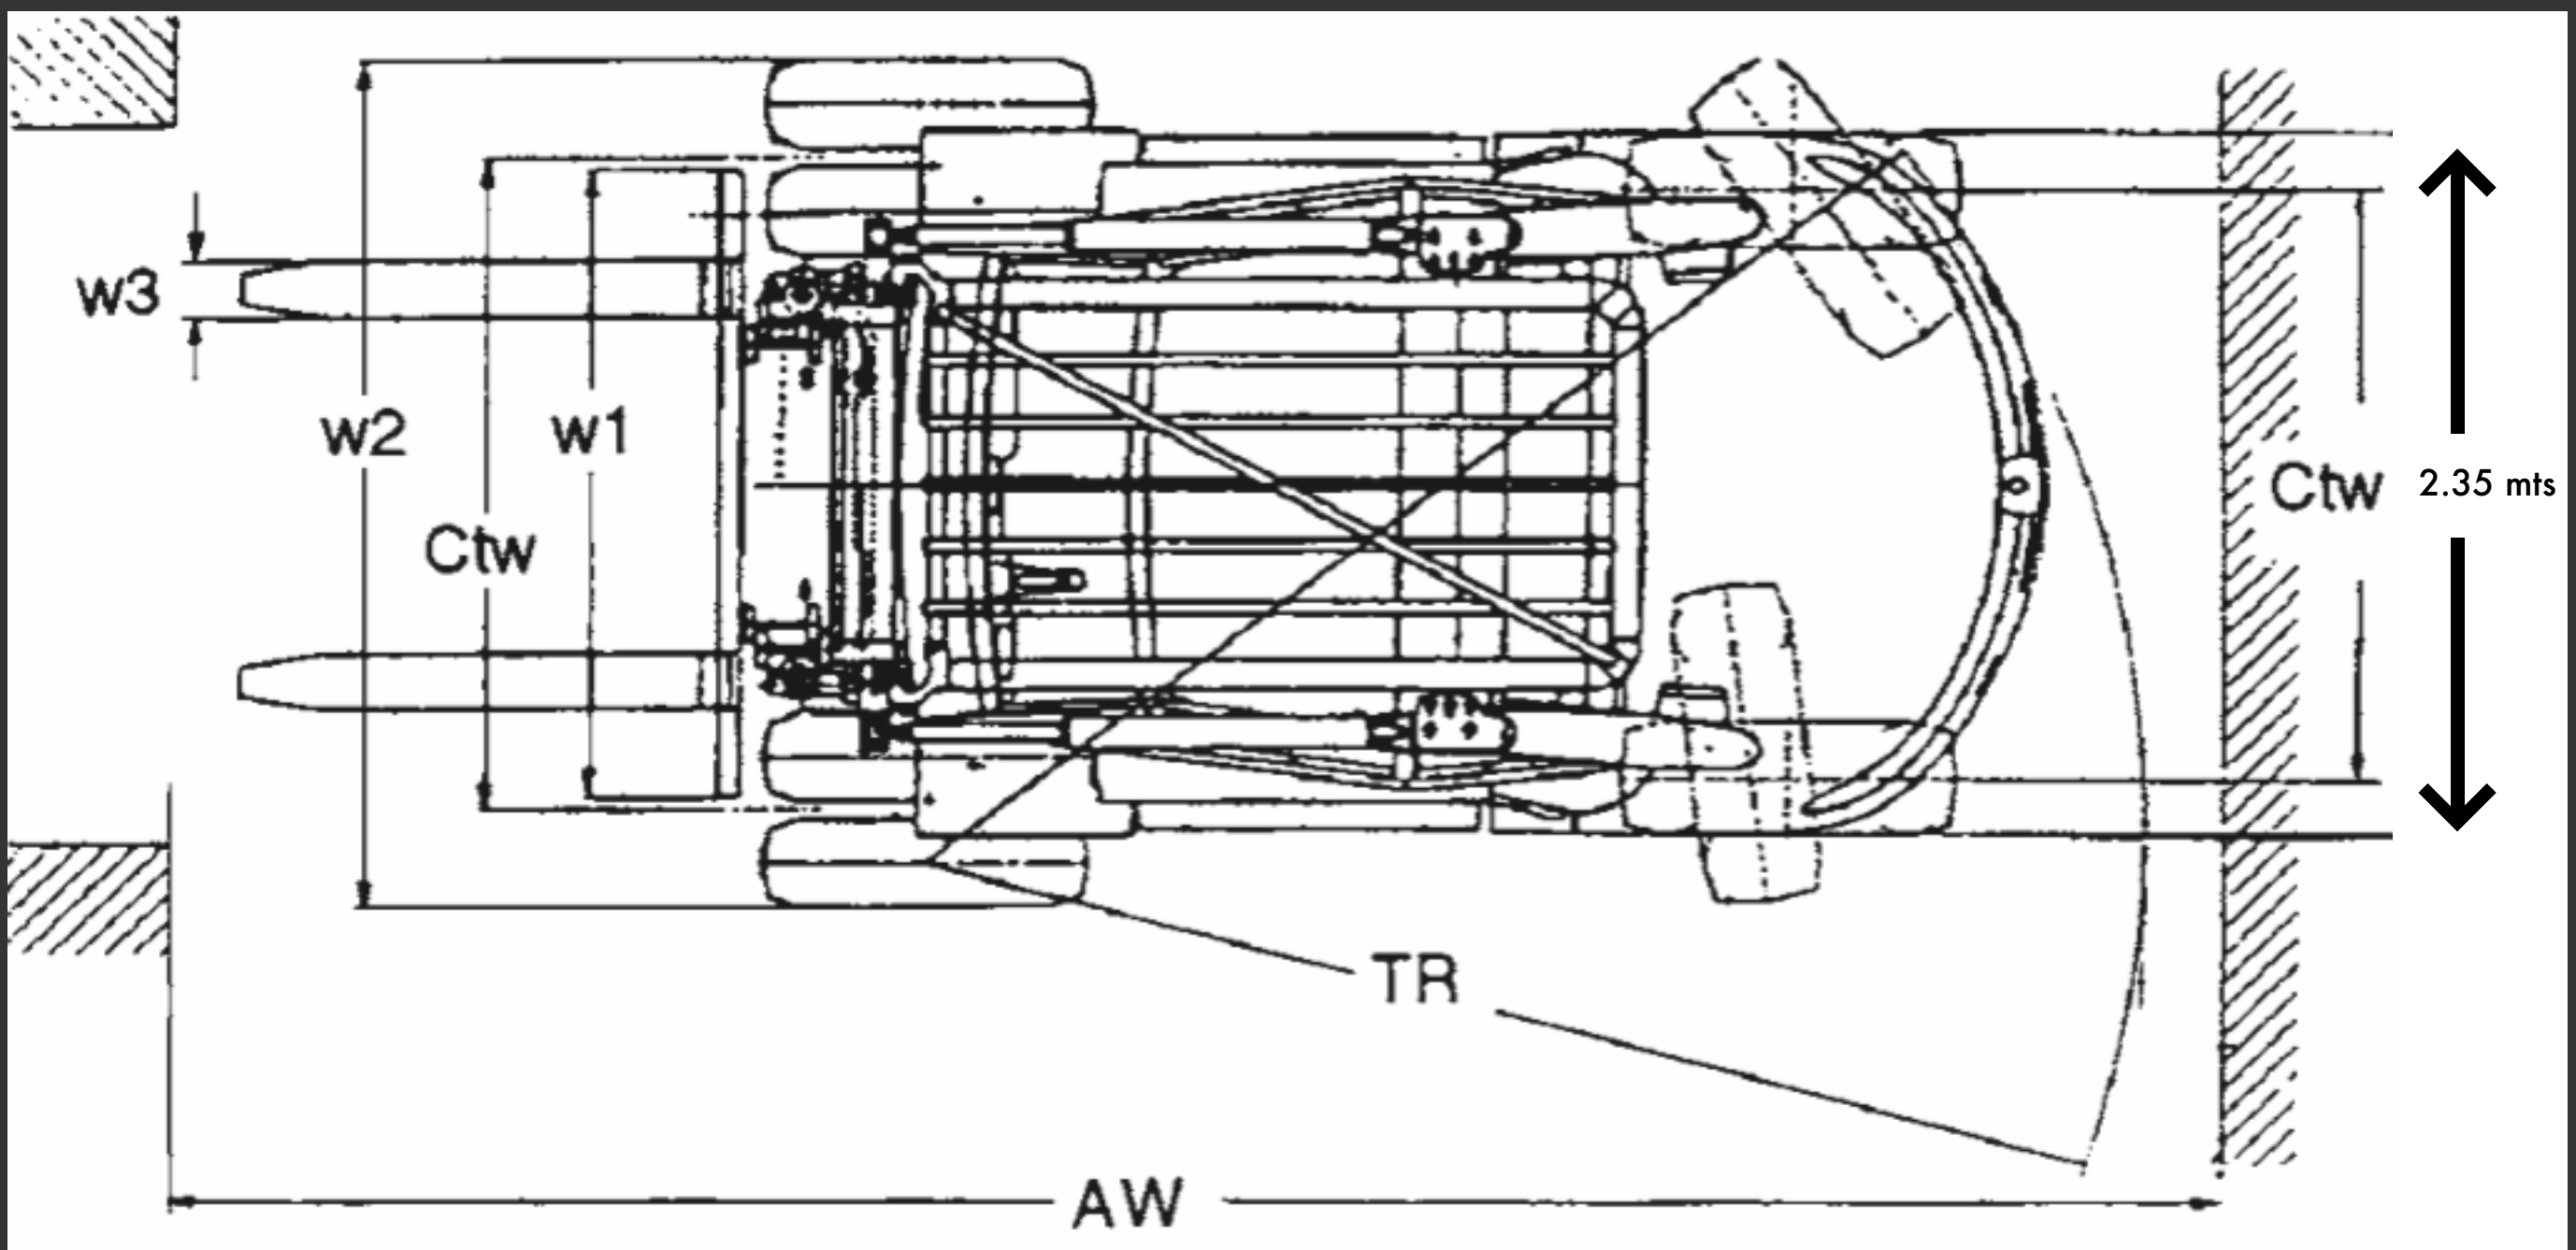

LINDE H70D

MONTACARGAS

MAX CAPACIDAD

7 TONS

ELEVACIÓN

5.5M

ESTOS MONTACARGAS LINDE 7 TONELADAS ESTÁN ESPECIALMENTE INDICADOS PARA EL USO CONTINUO INTENSIVO, YA QUE MUCHOS DE SUS COMPONENTES NO REQUIEREN MANTENIMIENTO ALGUNO.

SU ELEVADA CAPACIDAD DE ELEVACIÓN A GRANDES ALTURAS, EL BAJO CENTRO DE GRAVEDAD DEL VEHÍ-

DIMENSIONES

ALTO	ANCHO	LARGO
3.21M	2.35M	5.4M

COMBUSTIBLE

DIESEL

MANIOBRAS QUE HA REALIZADO:

- Trabajos en Interiores y Espacios Reducidos
- Carga y Descarga de Maquinaria
- Mantenimiento e Instalaciones Industriales
- Movimiento de Materiales de Construcción
- Movimiento de Plantas y Generadores Eléctricos
- Movimiento de Tanques
- Movimiento de Carga en General

LINDE H70D

MONTACARGAS

DIMENSIONES

LINDE H70D

MONTACARGAS

MAST AND CAPACITY INFORMATION H70D, H80D inch (mm)

Mast Type	Collapsed Height h1	Maximum* Fork Height h3	Free Lift h5		Capacity @ 24" Load Center - lb (kg)		Tilt**	
			With LBR	Without LBR	H70D	H80D	Fwd.	Back
Simple	107 (2,718)	126 (3,200)	5.9 (150)	5.9 (150)	15,000 (7,000)	17,500 (8,000)	6°	7.5°
	118.5 (3,010)	150 (3,810)	5.9 (150)	5.9 (150)	15,000 (7,000)	17,500 (8,000)	6°	10°
	126 (3,200)	166 (4,616)	5.9 (150)	5.9 (150)	15,000 (7,000)	17,500 (8,000)	6°	10°
	140 (3,556)	194 (4,920)	5.9 (150)	5.9 (150)	15,000 (7,000)	17,500 (8,000)	6°	10°
	148 (3,759)	209 (5,320)	5.9 (150)	5.9 (150)	15,000 (7,000)	17,500 (8,000)	6°	10°
	156 (3,962)	225 (5,720)	5.9 (150)	5.9 (150)	15,000 (7,000)	17,500 (8,000)	6°	10°
	164 (4,165)	241 (6,120)	5.9 (150)	5.9 (150)	15,000 (7,000)	16,665 (7,559)	6°	10°