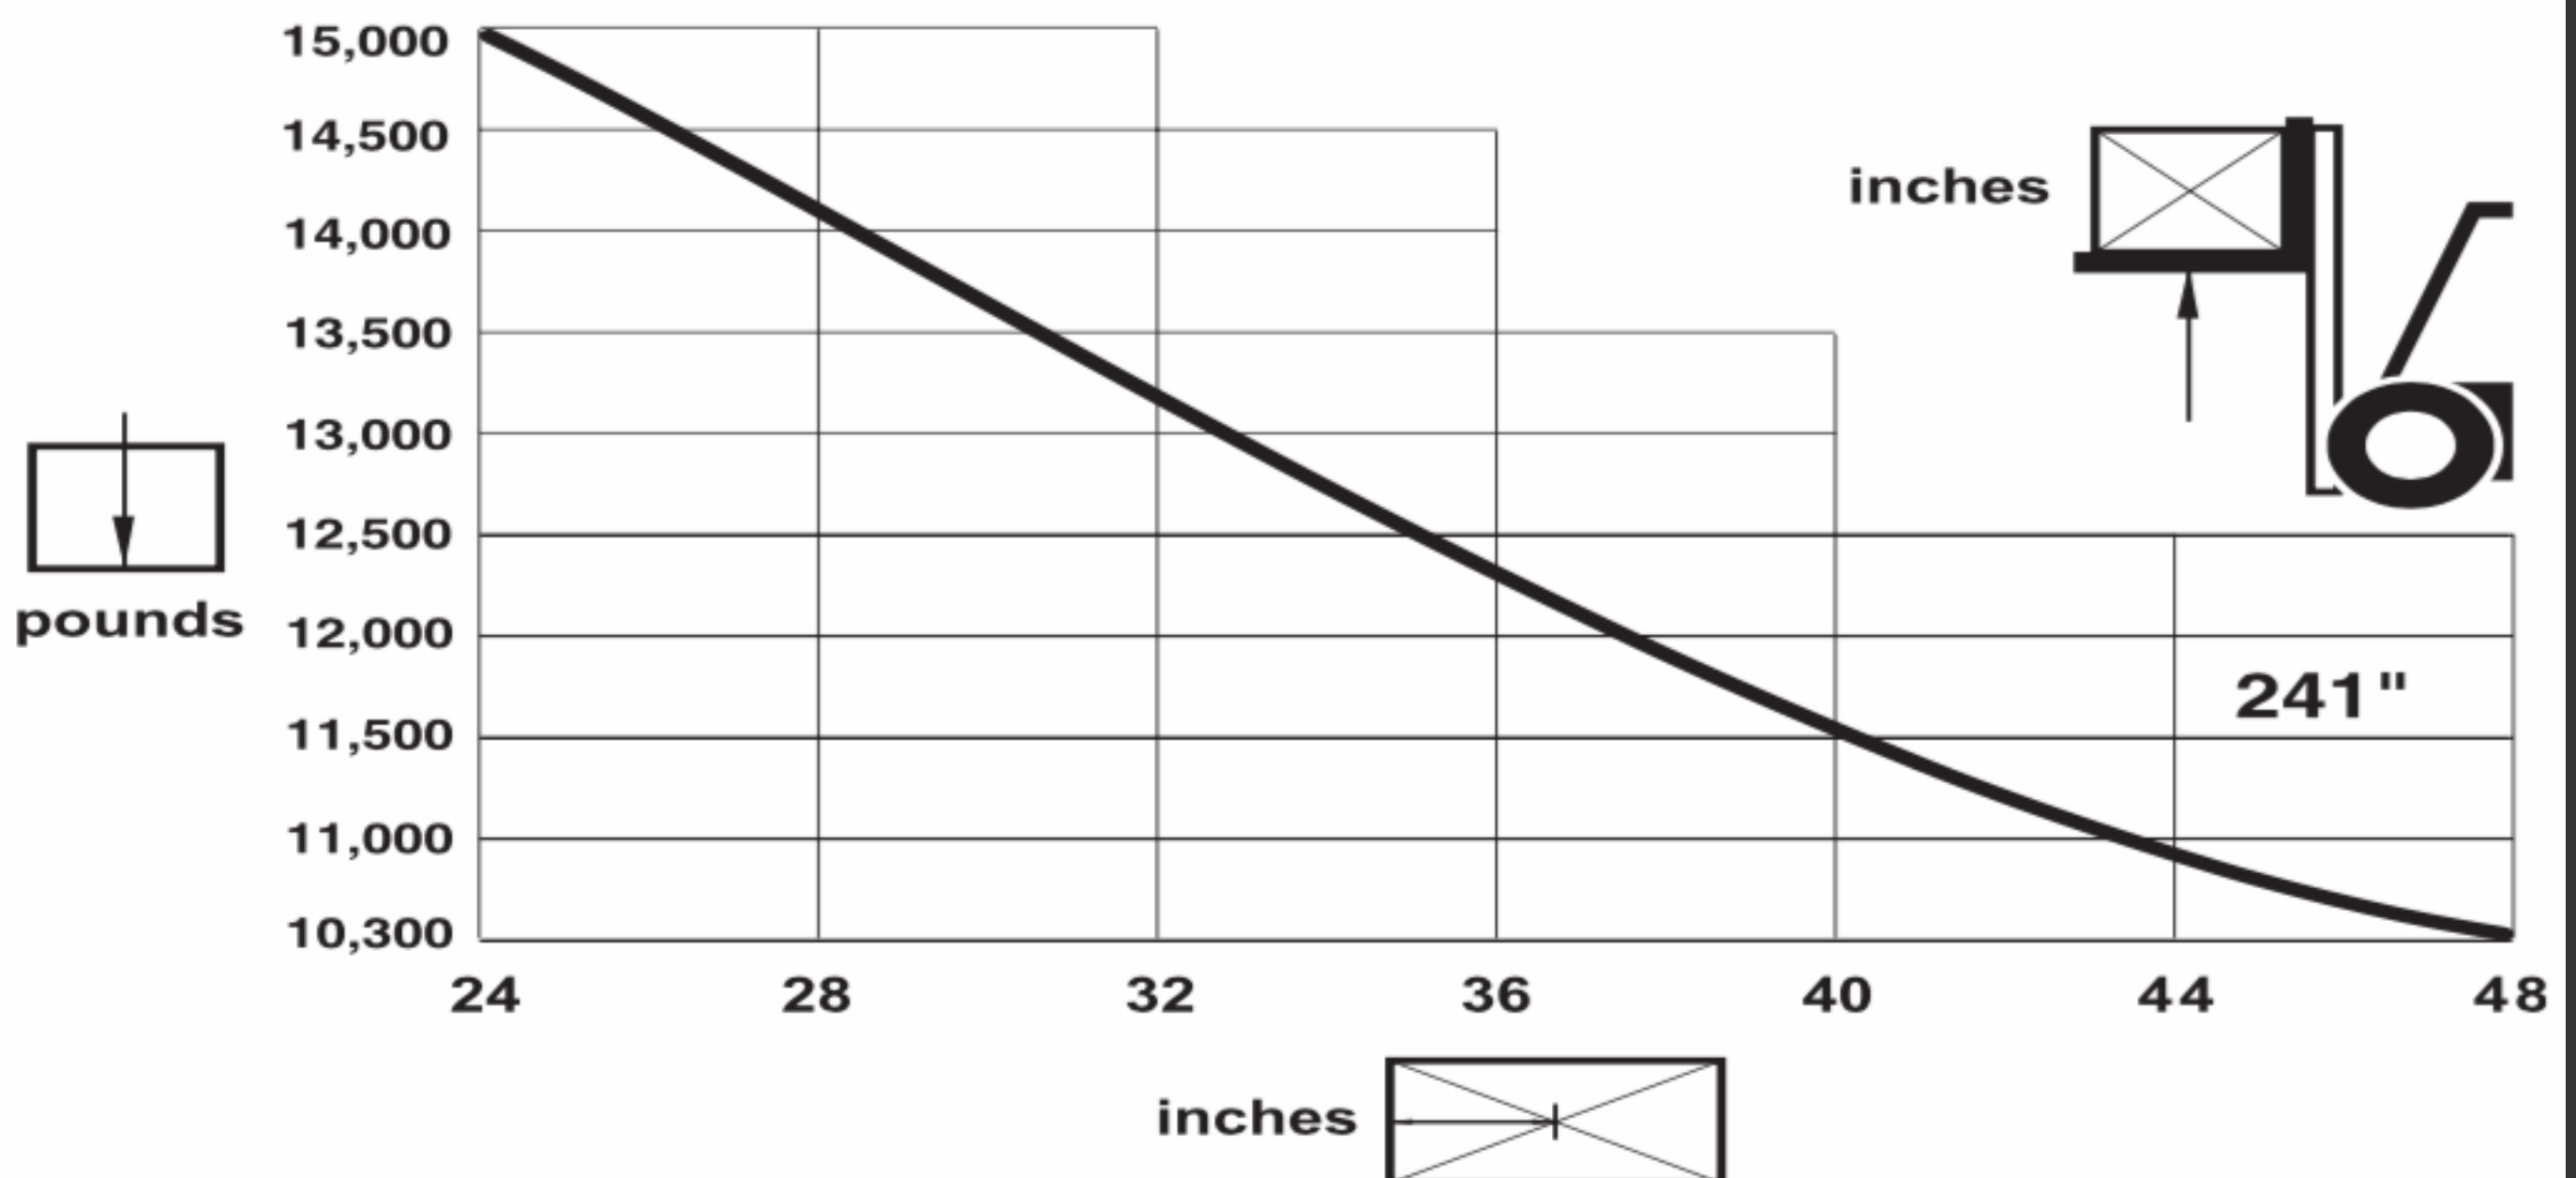

LINDE H70D

MONTACARGAS

MAST AND CAPACITY INFORMATION H70D, H80D inch (mm)

Mast Type	Collapsed Height h1	Maximum* Fork Height h3	Free Lift h5		Capacity @ 24" Load Center - lb (kg)		Tilt**	
			With LBR	Without LBR	H70D	H80D	Fwd.	Back
Simple	107 (2,718)	126 (3,200)	5.9 (150)	5.9 (150)	15,000 (7,000)	17,500 (8,000)	6°	7.5°
	118.5 (3,010)	150 (3,810)	5.9 (150)	5.9 (150)	15,000 (7,000)	17,500 (8,000)	6°	10°
	126 (3,200)	166 (4,616)	5.9 (150)	5.9 (150)	15,000 (7,000)	17,500 (8,000)	6°	10°
	140 (3,556)	194 (4,920)	5.9 (150)	5.9 (150)	15,000 (7,000)	17,500 (8,000)	6°	10°
	148 (3,759)	209 (5,320)	5.9 (150)	5.9 (150)	15,000 (7,000)	17,500 (8,000)	6°	10°
	156 (3,962)	225 (5,720)	5.9 (150)	5.9 (150)	15,000 (7,000)	17,500 (8,000)	6°	10°
	164 (4,165)	241 (6,120)	5.9 (150)	5.9 (150)	15,000 (7,000)	16,665 (7,559)	6°	10°

Downrating Chart H70

SIMPLE