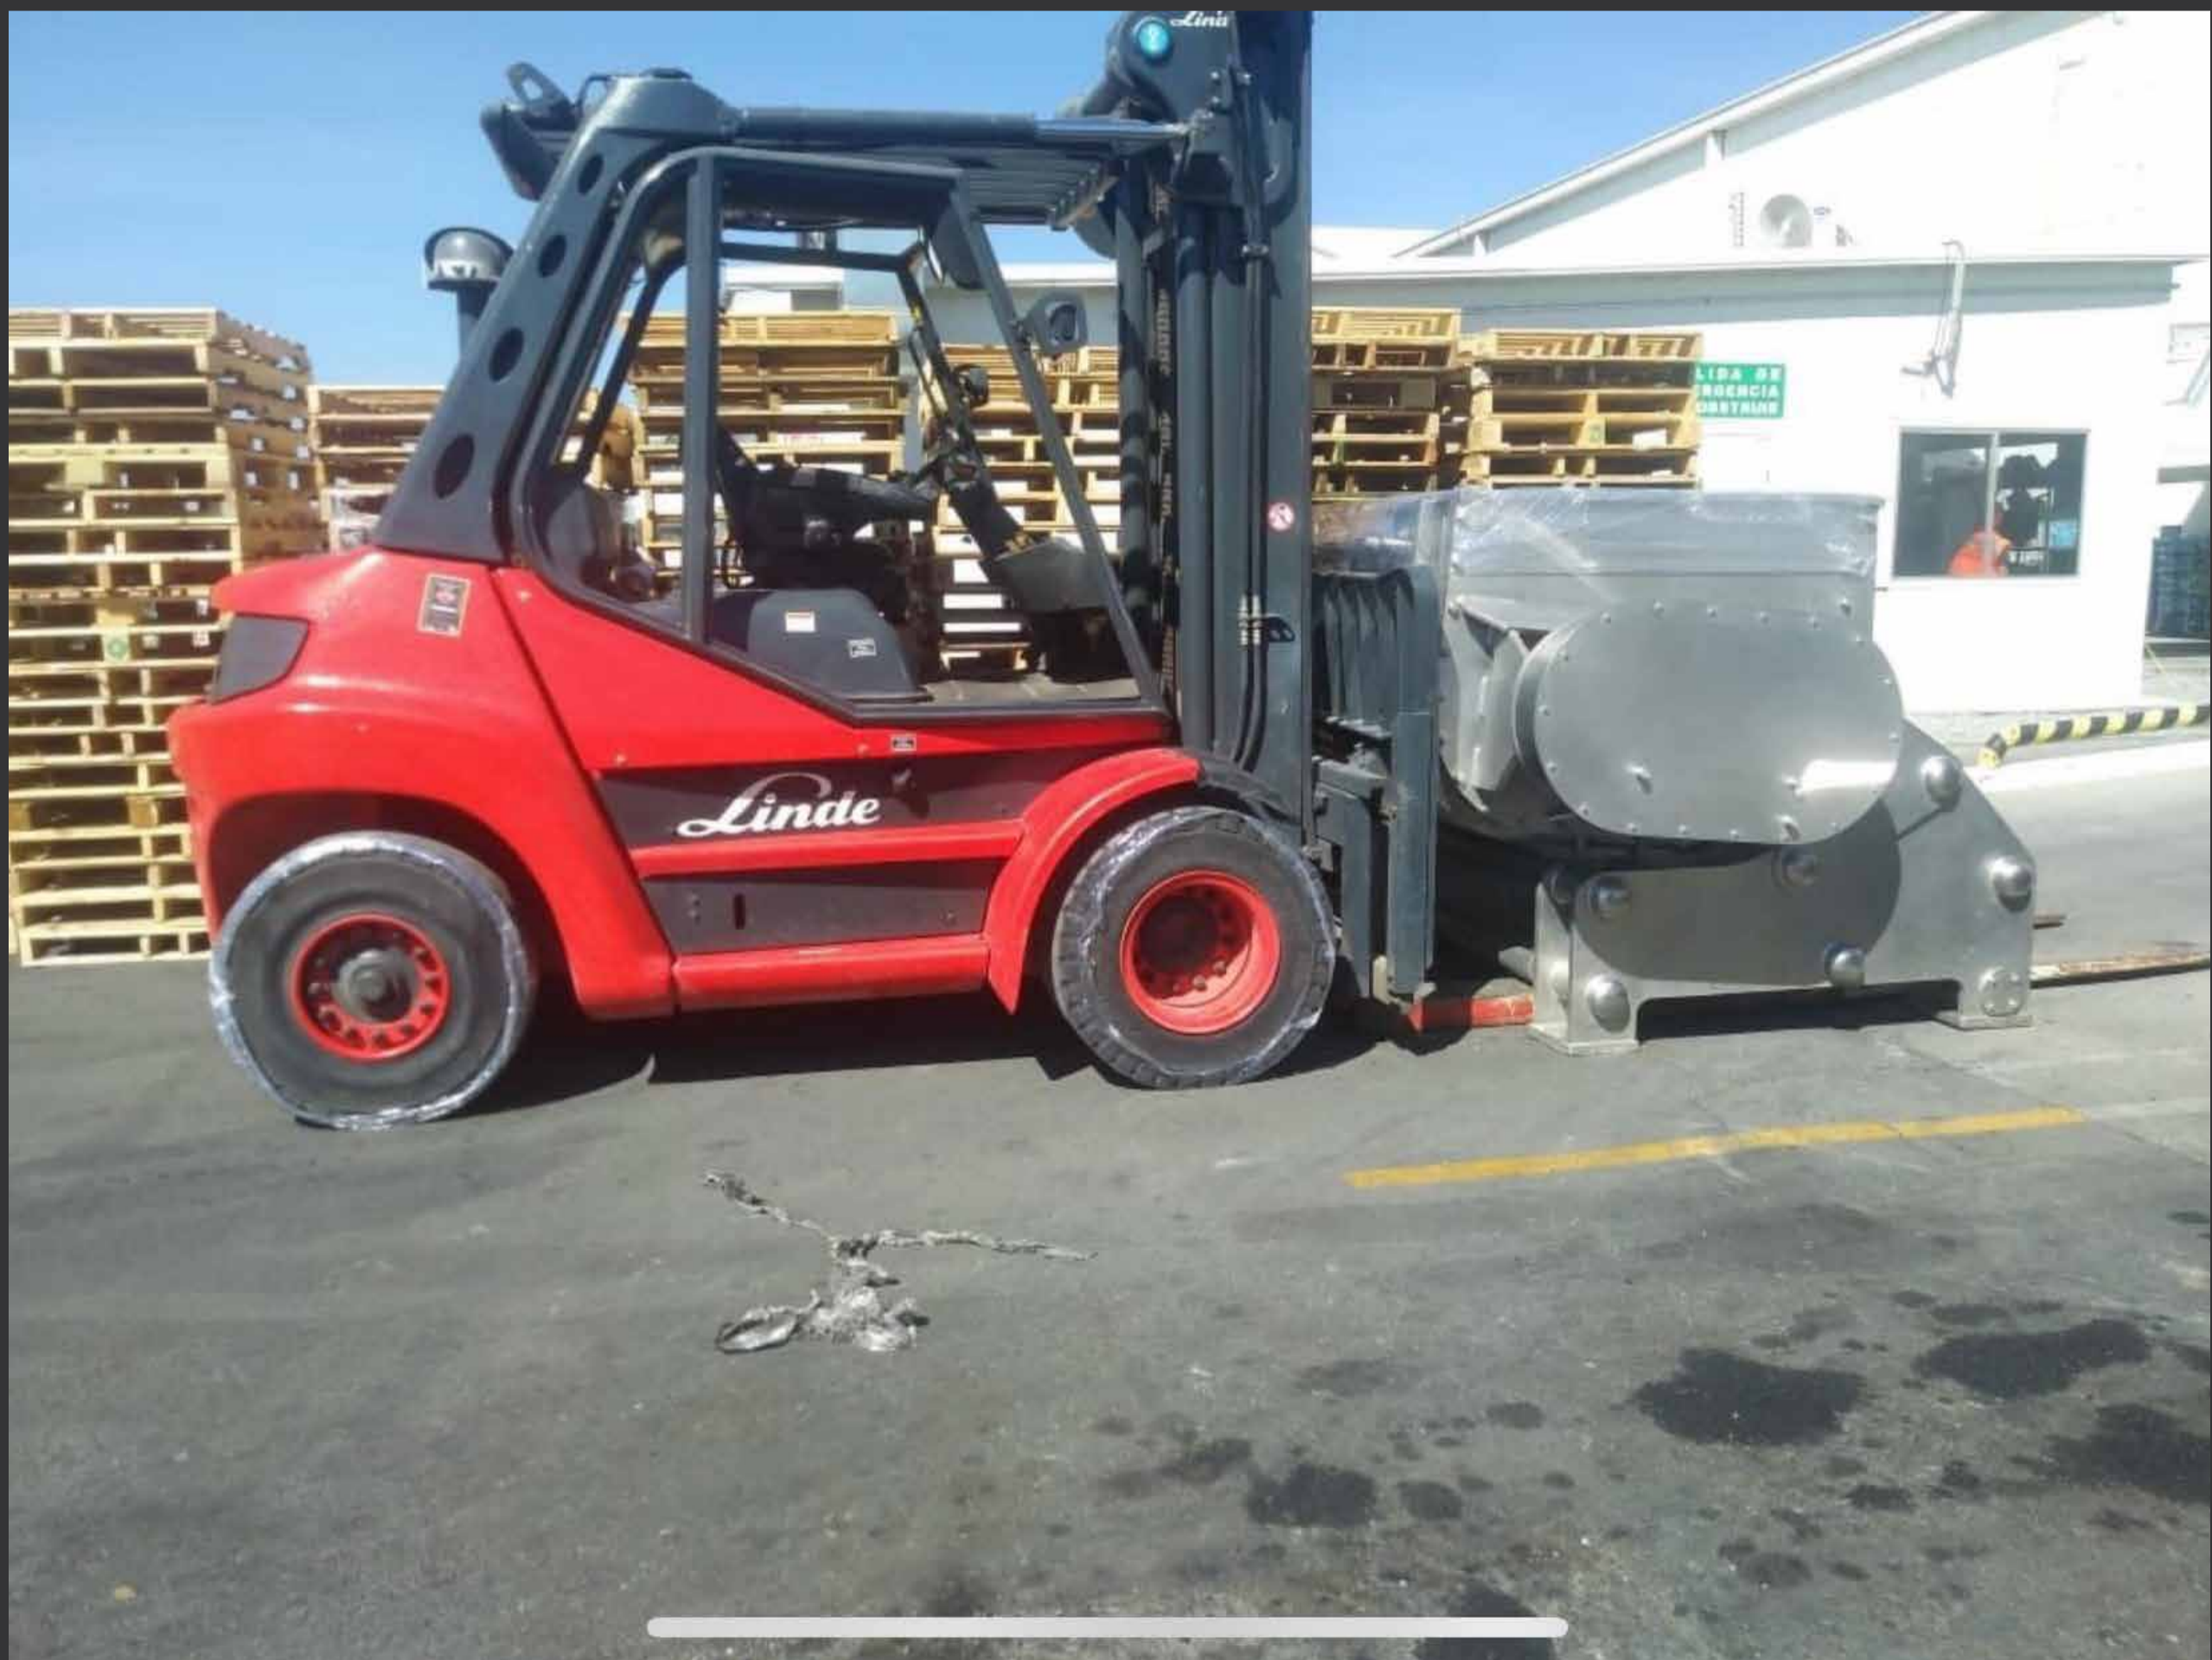

LINDE H70D

MONTACARGAS