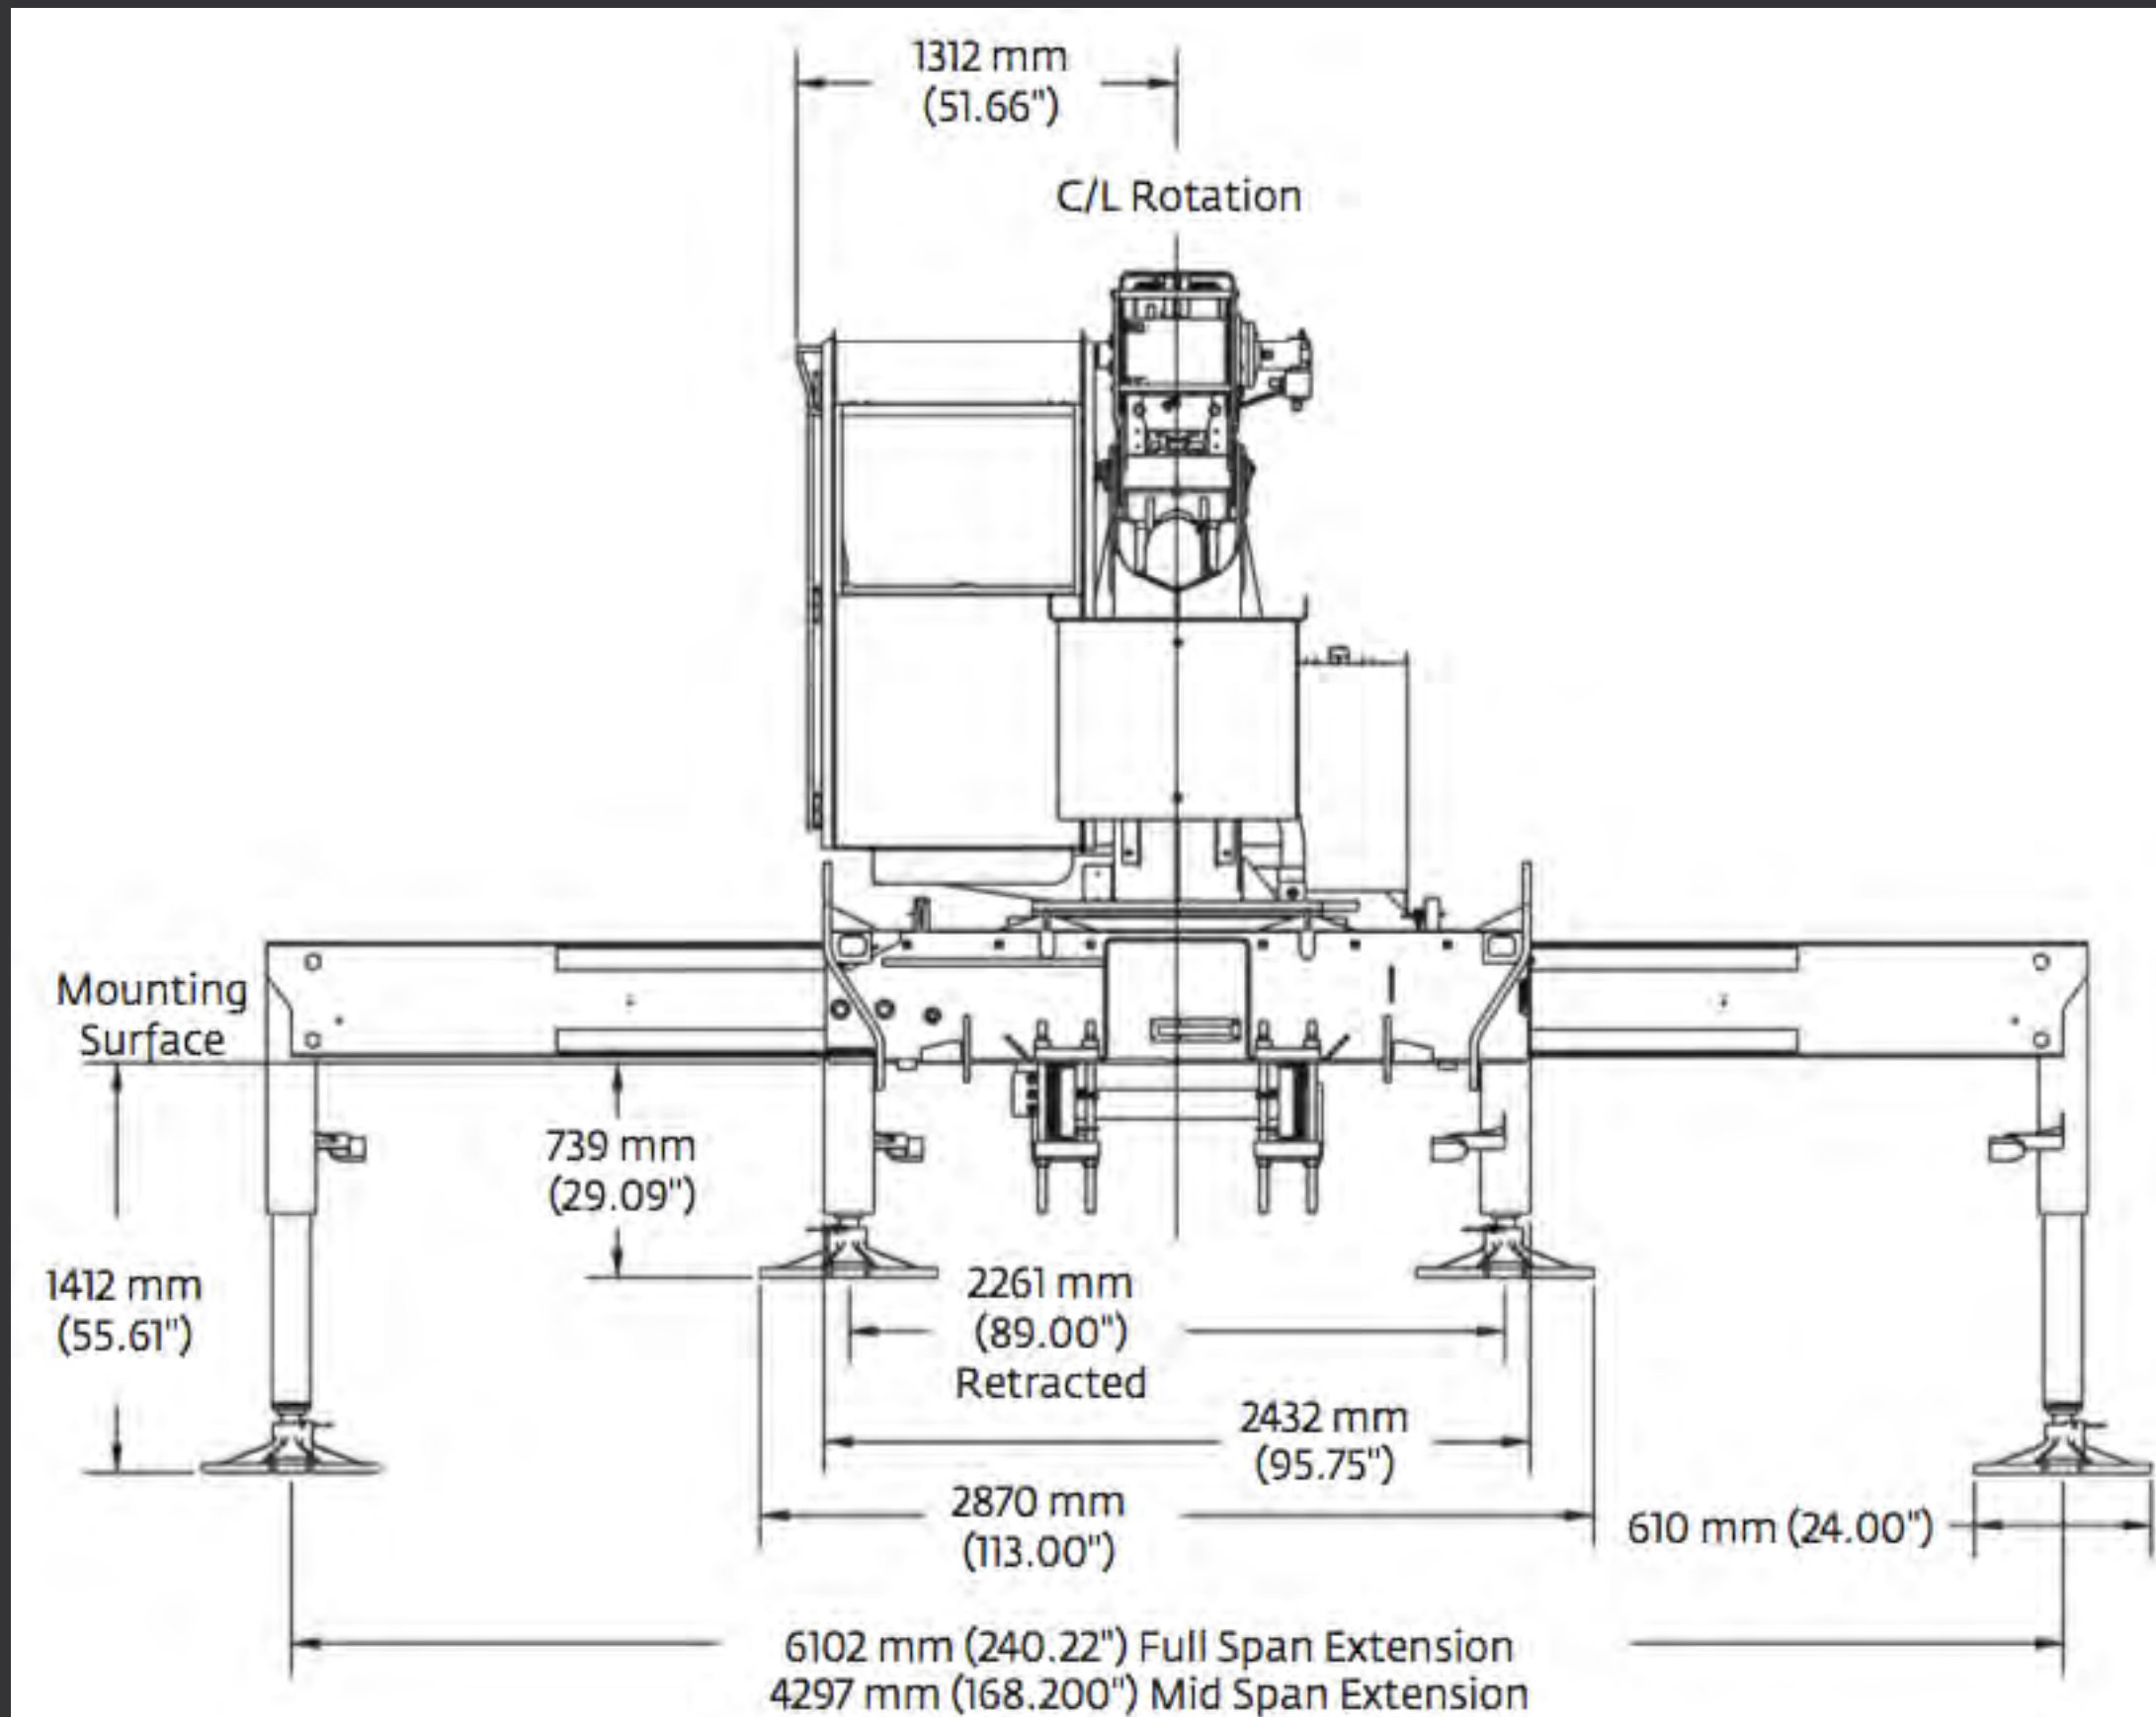

NATIONAL CRANE 1400

GRÚAS TITAN

MAX CAPACIDAD

33 TONS

PLUMA TELESCOPICA

33.53 M

LA GRÚA TITAN NATIONAL 1400 DE 33 TONELADAS CONVENCE POR SU EXCELENTE RENDIMIENTO CON UN DISEÑO COMPACTO. ESTA GRÚA HIDRÁULICA TIENE UNA CAPACIDAD DE CARGA DE 33 TONELADAS Y UN ALCANCE DE 49.98 MTS. ES FACTIBLE GRACIAS A SU PLUMA PRINCIPAL Y PLUMÍN (JIB).

NATIONAL CRANE 1400

GRÚAS TITAN

DIMENSIONES

NATIONAL CRANE 1400

GRÚAS TITAN

RADIO LONGITUD DE PLUMA

LOAD RADIUS (ft)	LOADED BOOM ANGLE	33 ft BOOM (lb)	LOADED BOOM ANGLE	A 46 ft BOOM (lb)	LOADED BOOM ANGLE	B 62 ft BOOM (lb)	LOADED BOOM ANGLE	C 78 ft BOOM (lb)	LOADED BOOM ANGLE	D 94 ft BOOM (lb)	LOADED BOOM ANGLE	110 ft BOOM (lb)
6	76.7	66,000										
8	72.8	51,700										
10	68.9	42,200	76	37,000								
12	64.9	38,400	73.4	33,400	78.2	26,900						
15	58.6	32,200	69.3	28,000	75.6	24,900	79.4	22,800				
20	48.5	23,900	62.2	21,650	70.2	19,300	74.8	17,900	78.2	14,100		
25	33.3	17,600	54.4	17,800	64.9	16,050	71	14,550	75.1	12,400	77.4	9,200
30			46.2	15,100	59.8	13,600	67	12,300	71.9	11,200	75.1	8,700
35			36.3	12,750	54	12,050	63	10,600	68.5	9,750	72.5	8,000
40			22.9	10,100	47.8	10,450	58.7	9,300	65.5	8,550	69.6	7,200
45												
50					41.6	8,750	54.5	7,800	61.9	7,350	67	6,400
55												
60					33.9	7,200	49.7	6,900	58.2	6,250	63.9	5,700
65												
70					23.6	5,600	44.5	6,000	54.4	5,500	60.8	4,700
75												
80												
85												
90												
95												
100												
	0	12,000	0	7,500	0	4,500	0	2,100	0	1,000		