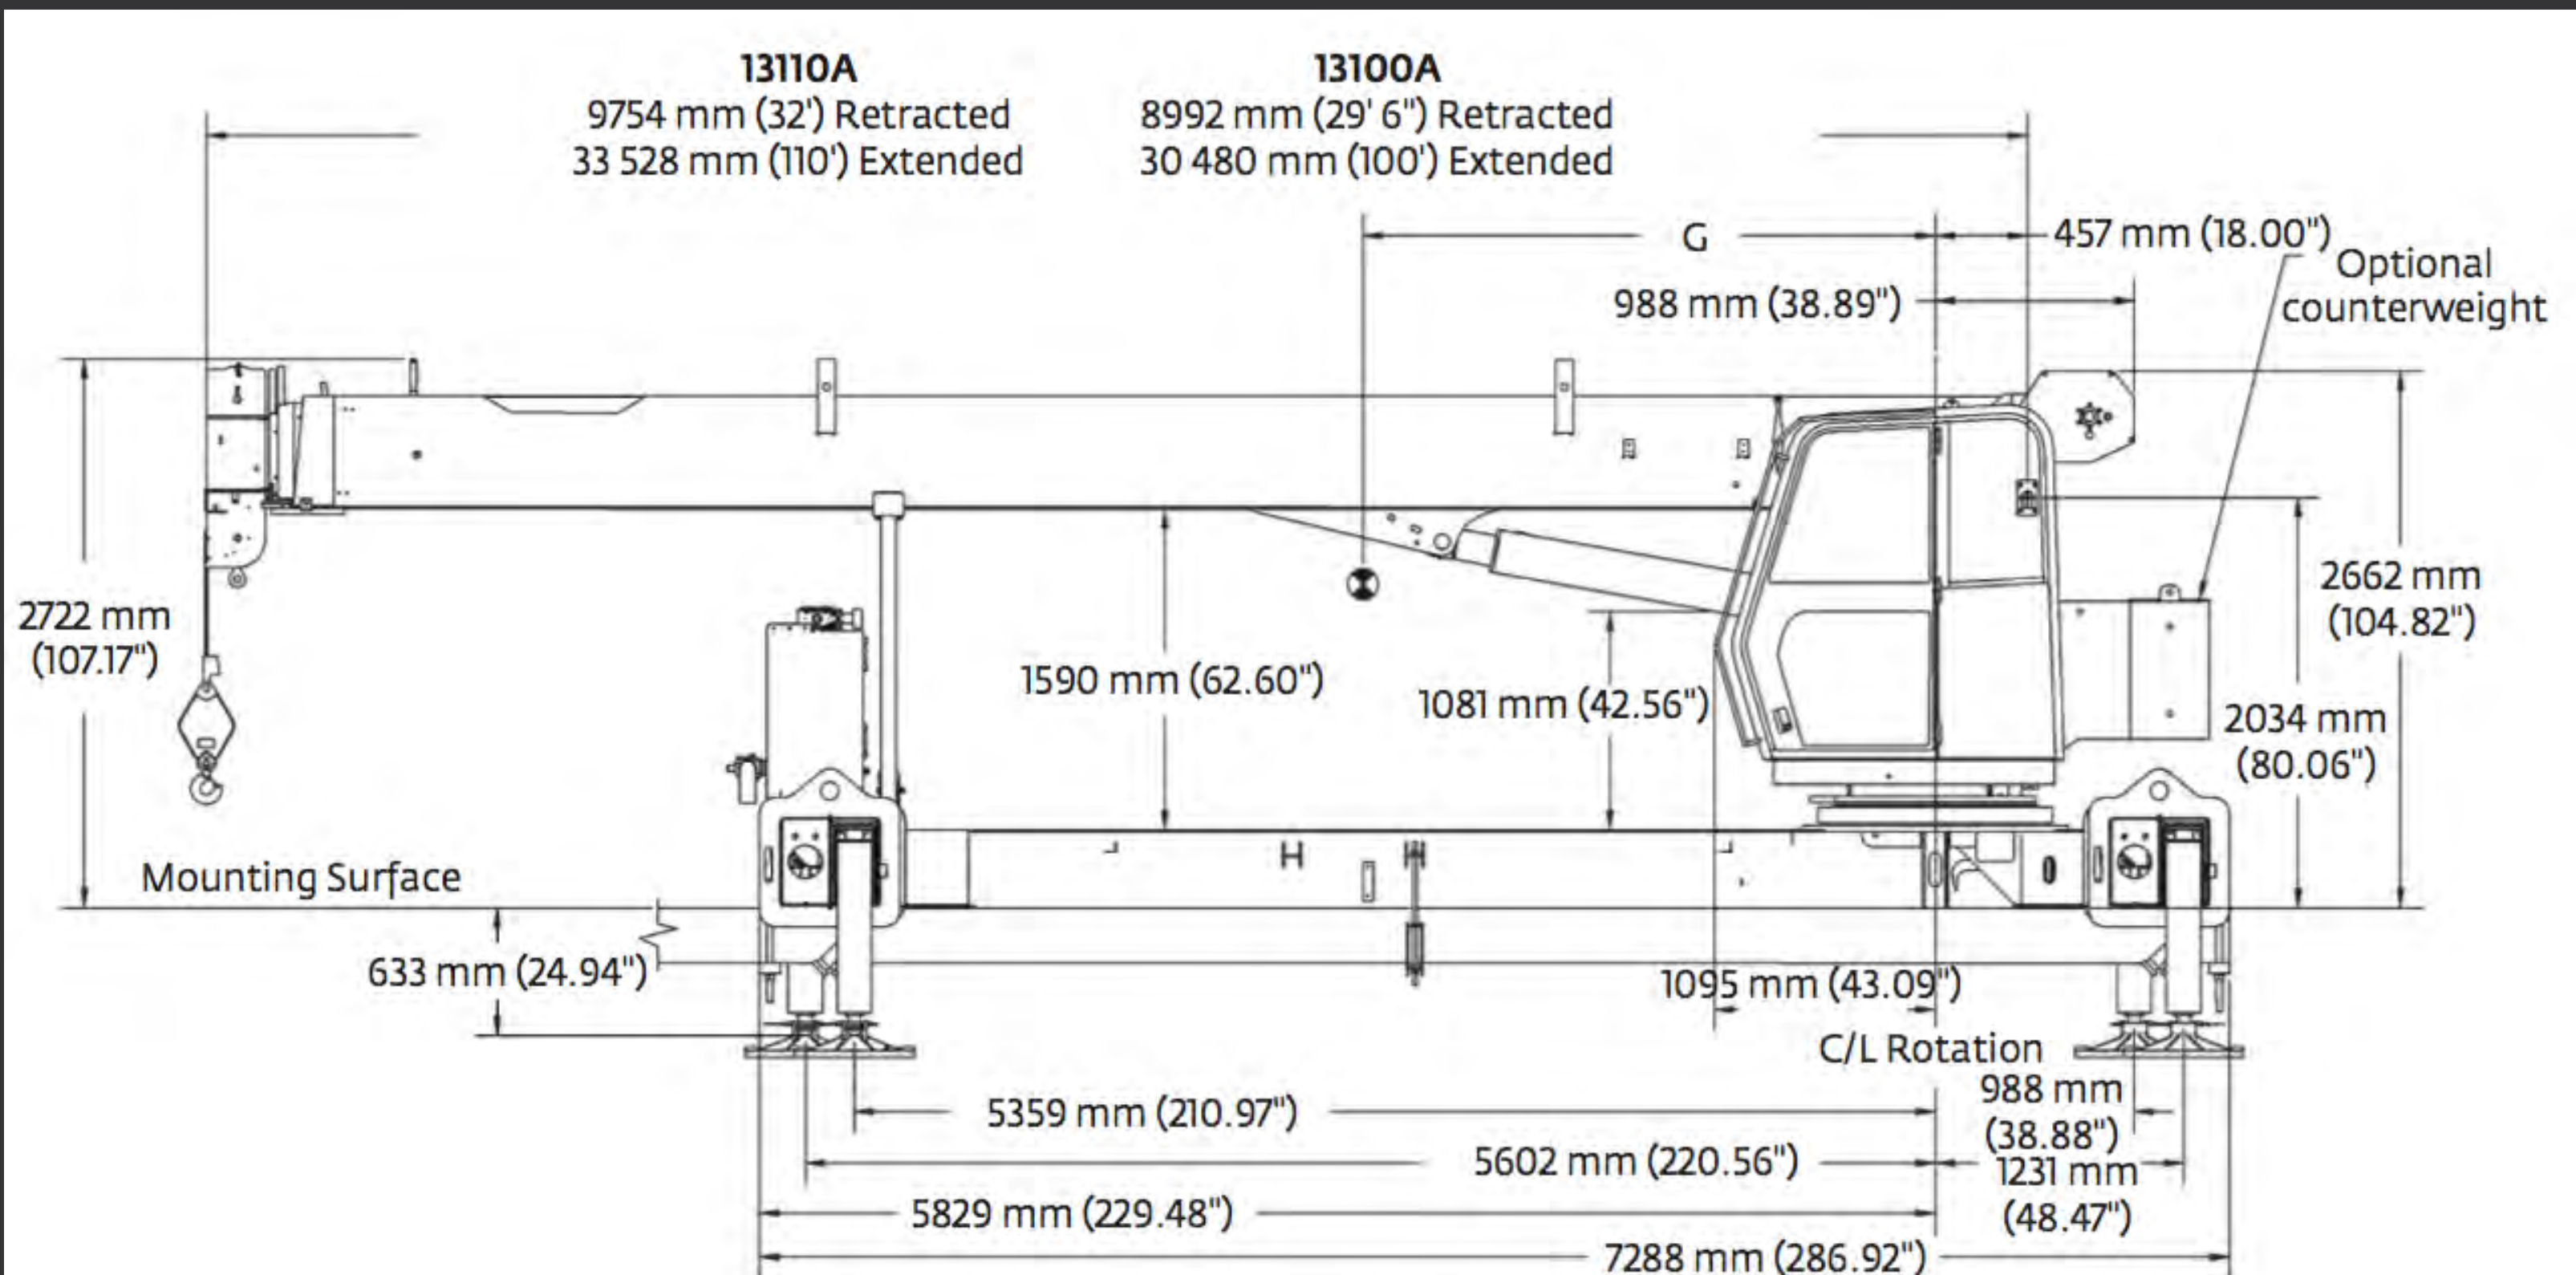

NATIONAL CRANE 1400

GRÚAS TITAN

MAX CAPACIDAD

33 TONS

PLUMA TELESCOPICA

33.53 M

LA GRÚA TITAN NATIONAL 1400 DE 33 TONELADAS CONVENCE POR SU EXCELENTE RENDIMIENTO CON UN DISEÑO COMPACTO. ESTA GRÚA HIDRÁULICA TIENE UNA CAPACIDAD DE CARGA DE 33 TONELADAS Y UN ALCANCE DE 49.98 MTS. ES FACTIBLE GRACIAS A SU PLUMA PRINCIPAL Y PLUMÍN (JIB).

NATIONAL CRANE 1400

GRÚAS TITAN

DIMENSIONES

NATIONAL CRANE 1400

GRÚAS TITAN

RADIO LONGITUD DE PLUMA

LOAD RADIUS (ft)	LOADED BOOM ANGLE	33 ft BOOM (lb)	LOADED BOOM ANGLE	A 46 ft BOOM (lb)	LOADED BOOM ANGLE	B 62 ft BOOM (lb)	LOADED BOOM ANGLE	C 78 ft BOOM (lb)	LOADED BOOM ANGLE	D 94 ft BOOM (lb)	LOADED BOOM ANGLE	110 ft BOOM (lb)
6	76.7	66,000										
8	72.8	51,700										
10	68.9	42,200	76	37,000								
12	64.9	38,400	73.4	33,400	78.2	26,900						
15	58.6	32,200	69.3	28,000	75.6	24,900	79.4	22,800				
20	48.5	23,900	62.2	21,650	70.2	19,300	74.8	17,900	78.2	14,100		
25	33.3	17,600	54.4	17,800	64.9	16,050	71	14,550	75.1	12,400	77.4	9,200
30			46.2	15,100	59.8	13,600	67	12,300	71.9	11,200	75.1	8,700
35			36.3	12,750	54	12,050	63	10,600	68.5	9,750	72.5	8,000
40			22.9	10,100	47.8	10,450	58.7	9,300	65.5	8,550	69.6	7,200
45												
50					41.6	8,750	54.5	7,800	61.9	7,350	67	6,400
55												
60					33.9	7,200	49.7	6,900	58.2	6,250	63.9	5,700
65												
70					23.6	5,600	44.5	6,000	54.4	5,500	60.8	4,700
75												
80												
85												
90												
95												
100												
	0	12,000	0	7,500	0	4,500	0	2,100	0	1,000		