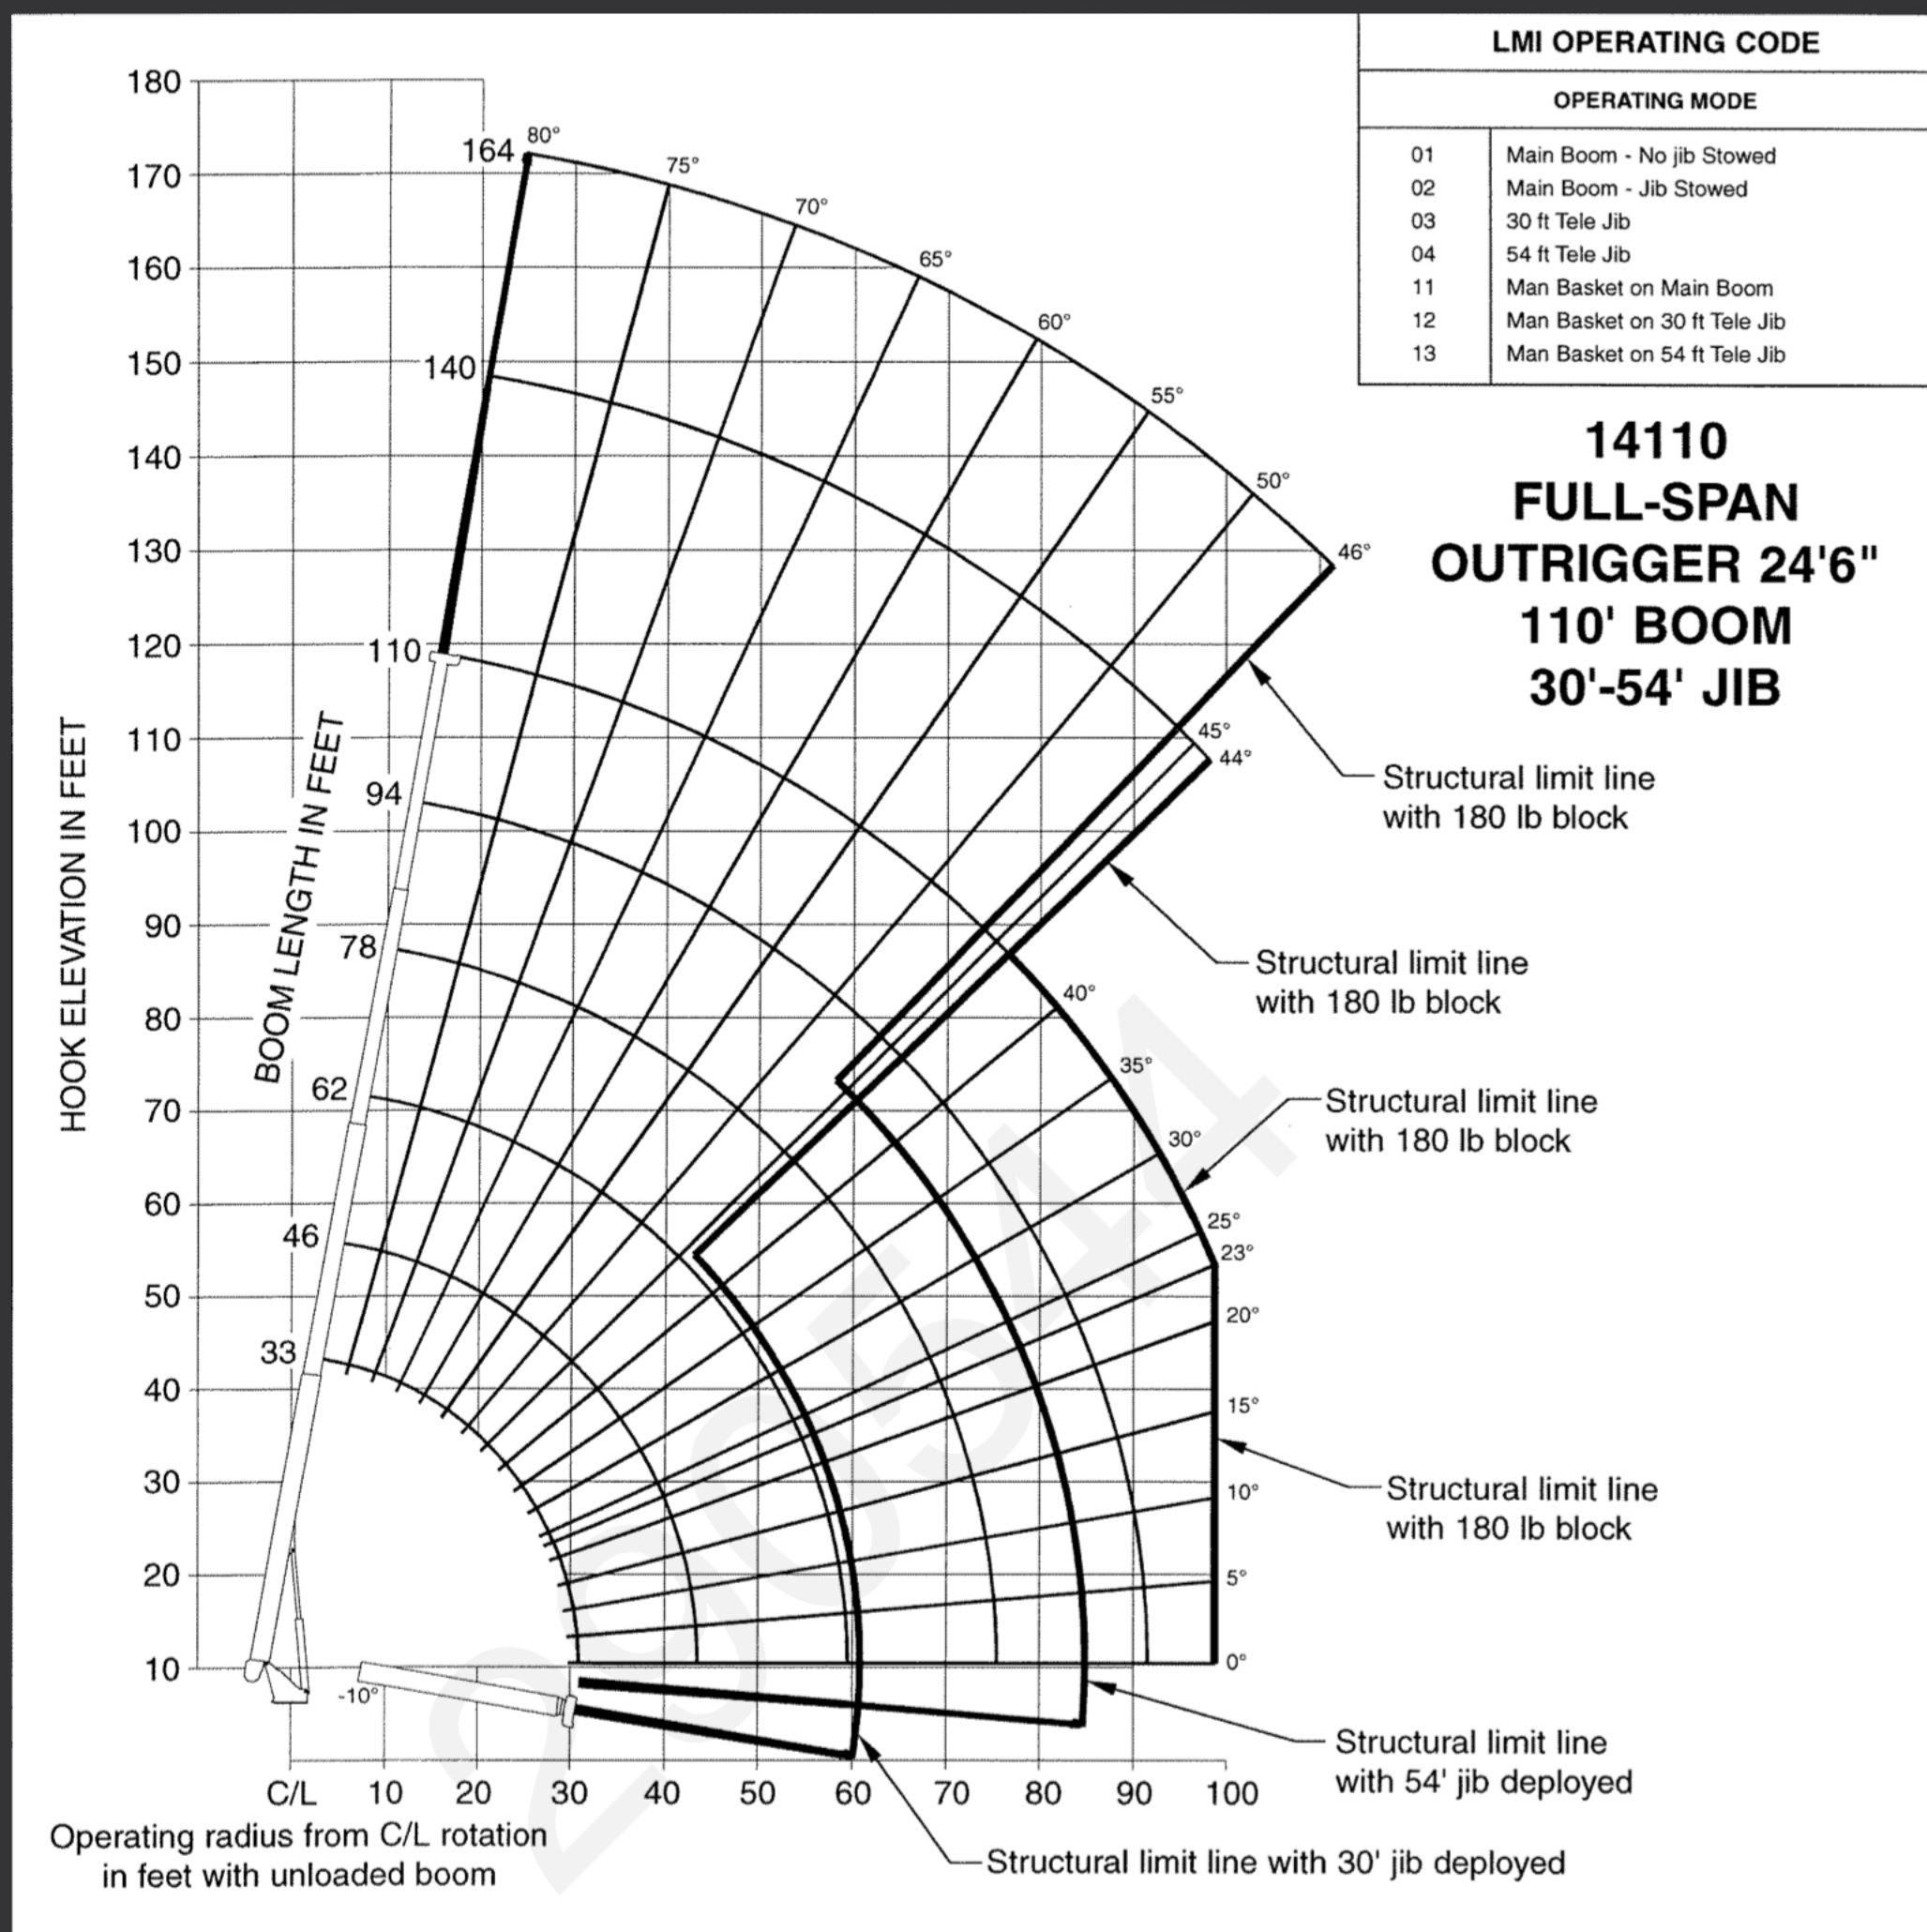

NATIONAL CRANE 1400

GRÚAS TITAN

MAX CAPACIDAD

33 TONS

PLUMA TELESCOPICA

33.53 M

LA GRÚA TITAN NATIONAL 1400 DE 33 TONELADAS CONVENCE POR SU EXCELENTE RENDIMIENTO CON UN DISEÑO COMPACTO. ESTA GRÚA HIDRÁULICA TIENE UNA CAPACIDAD DE CARGA DE 33 TONELADAS Y UN ALCANCE DE 49.98 MTS. ES FACTIBLE GRACIAS A SU PLUMA PRINCIPAL Y PLUMÍN (JIB).

NATIONAL CRANE 1400

GRÚAS TITAN

DIMENSIONES

NATIONAL CRANE 1400

GRÚAS TITAN

RADIO LONGITUD DE PLUMA

LOAD RADIUS (ft)	LOADED BOOM ANGLE	33 ft BOOM (lb)	LOADED BOOM ANGLE	A 46 ft BOOM (lb)	LOADED BOOM ANGLE	B 62 ft BOOM (lb)	LOADED BOOM ANGLE	C 78 ft BOOM (lb)	LOADED BOOM ANGLE	D 94 ft BOOM (lb)	LOADED BOOM ANGLE	110 ft BOOM (lb)
6	76.7	66,000										
8	72.8	51,700										
10	68.9	42,200	76	37,000								
12	64.9	38,400	73.4	33,400	78.2	26,900						
15	58.6	32,200	69.3	28,000	75.6	24,900	79.4	22,800				
20	48.5	23,900	62.2	21,650	70.2	19,300	74.8	17,900	78.2	14,100		
25	33.3	17,600	54.4	17,800	64.9	16,050	71	14,550	75.1	12,400	77.4	9,200
30			46.2	15,100	59.8	13,600	67	12,300	71.9	11,200	75.1	8,700
35			36.3	12,750	54	12,050	63	10,600	68.5	9,750	72.5	8,000
40			22.9	10,100	47.8	10,450	58.7	9,300	65.5	8,550	69.6	7,200
45												
50					41.6	8,750	54.5	7,800	61.9	7,350	67	6,400
55												
60					33.9	7,200	49.7	6,900	58.2	6,250	63.9	5,700
65												
70					23.6	5,600	44.5	6,000	54.4	5,500	60.8	4,700
75												
80												
85												
90												
95												
100												
	0	12,000	0	7,500	0	4,500	0	2,100	0	1,000		

NATIONAL CRANE 1400

GRÚAS TITAN

70 AÑOS
DE EXPERIENCIA.

GRÚAS Y OPERADORES 100% CERTIFICADOS

CON GUSTO TE AYUDAMOS COTIZANDO LA GRÚA QUE MÁS SE
ADAPTE A TU PROYECTO.

Contáctanos

 333578-2928

 Calle Coatlán 8590-B, Nueva España, 45530 Guadalajara, Jal.